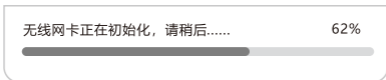

1 自动安装

Windows 10/8.1/8/7/XP 各系统下的软件安装过程相似，下面安装以 Windows 7系统为例。将网卡插入USB口，在弹出的界面选择“运行Autoinst.exe”

2 安装完成

请耐心等待网卡初始化，完成后界面将自动关闭，桌面右下角会出现无线连接图标 

3 连接网络

点击桌面右下角的图标 ，在弹出的网络列表中选择要进行连接的无线网络，点击“连接”按钮。

维修条例

尊敬的客户，您好！